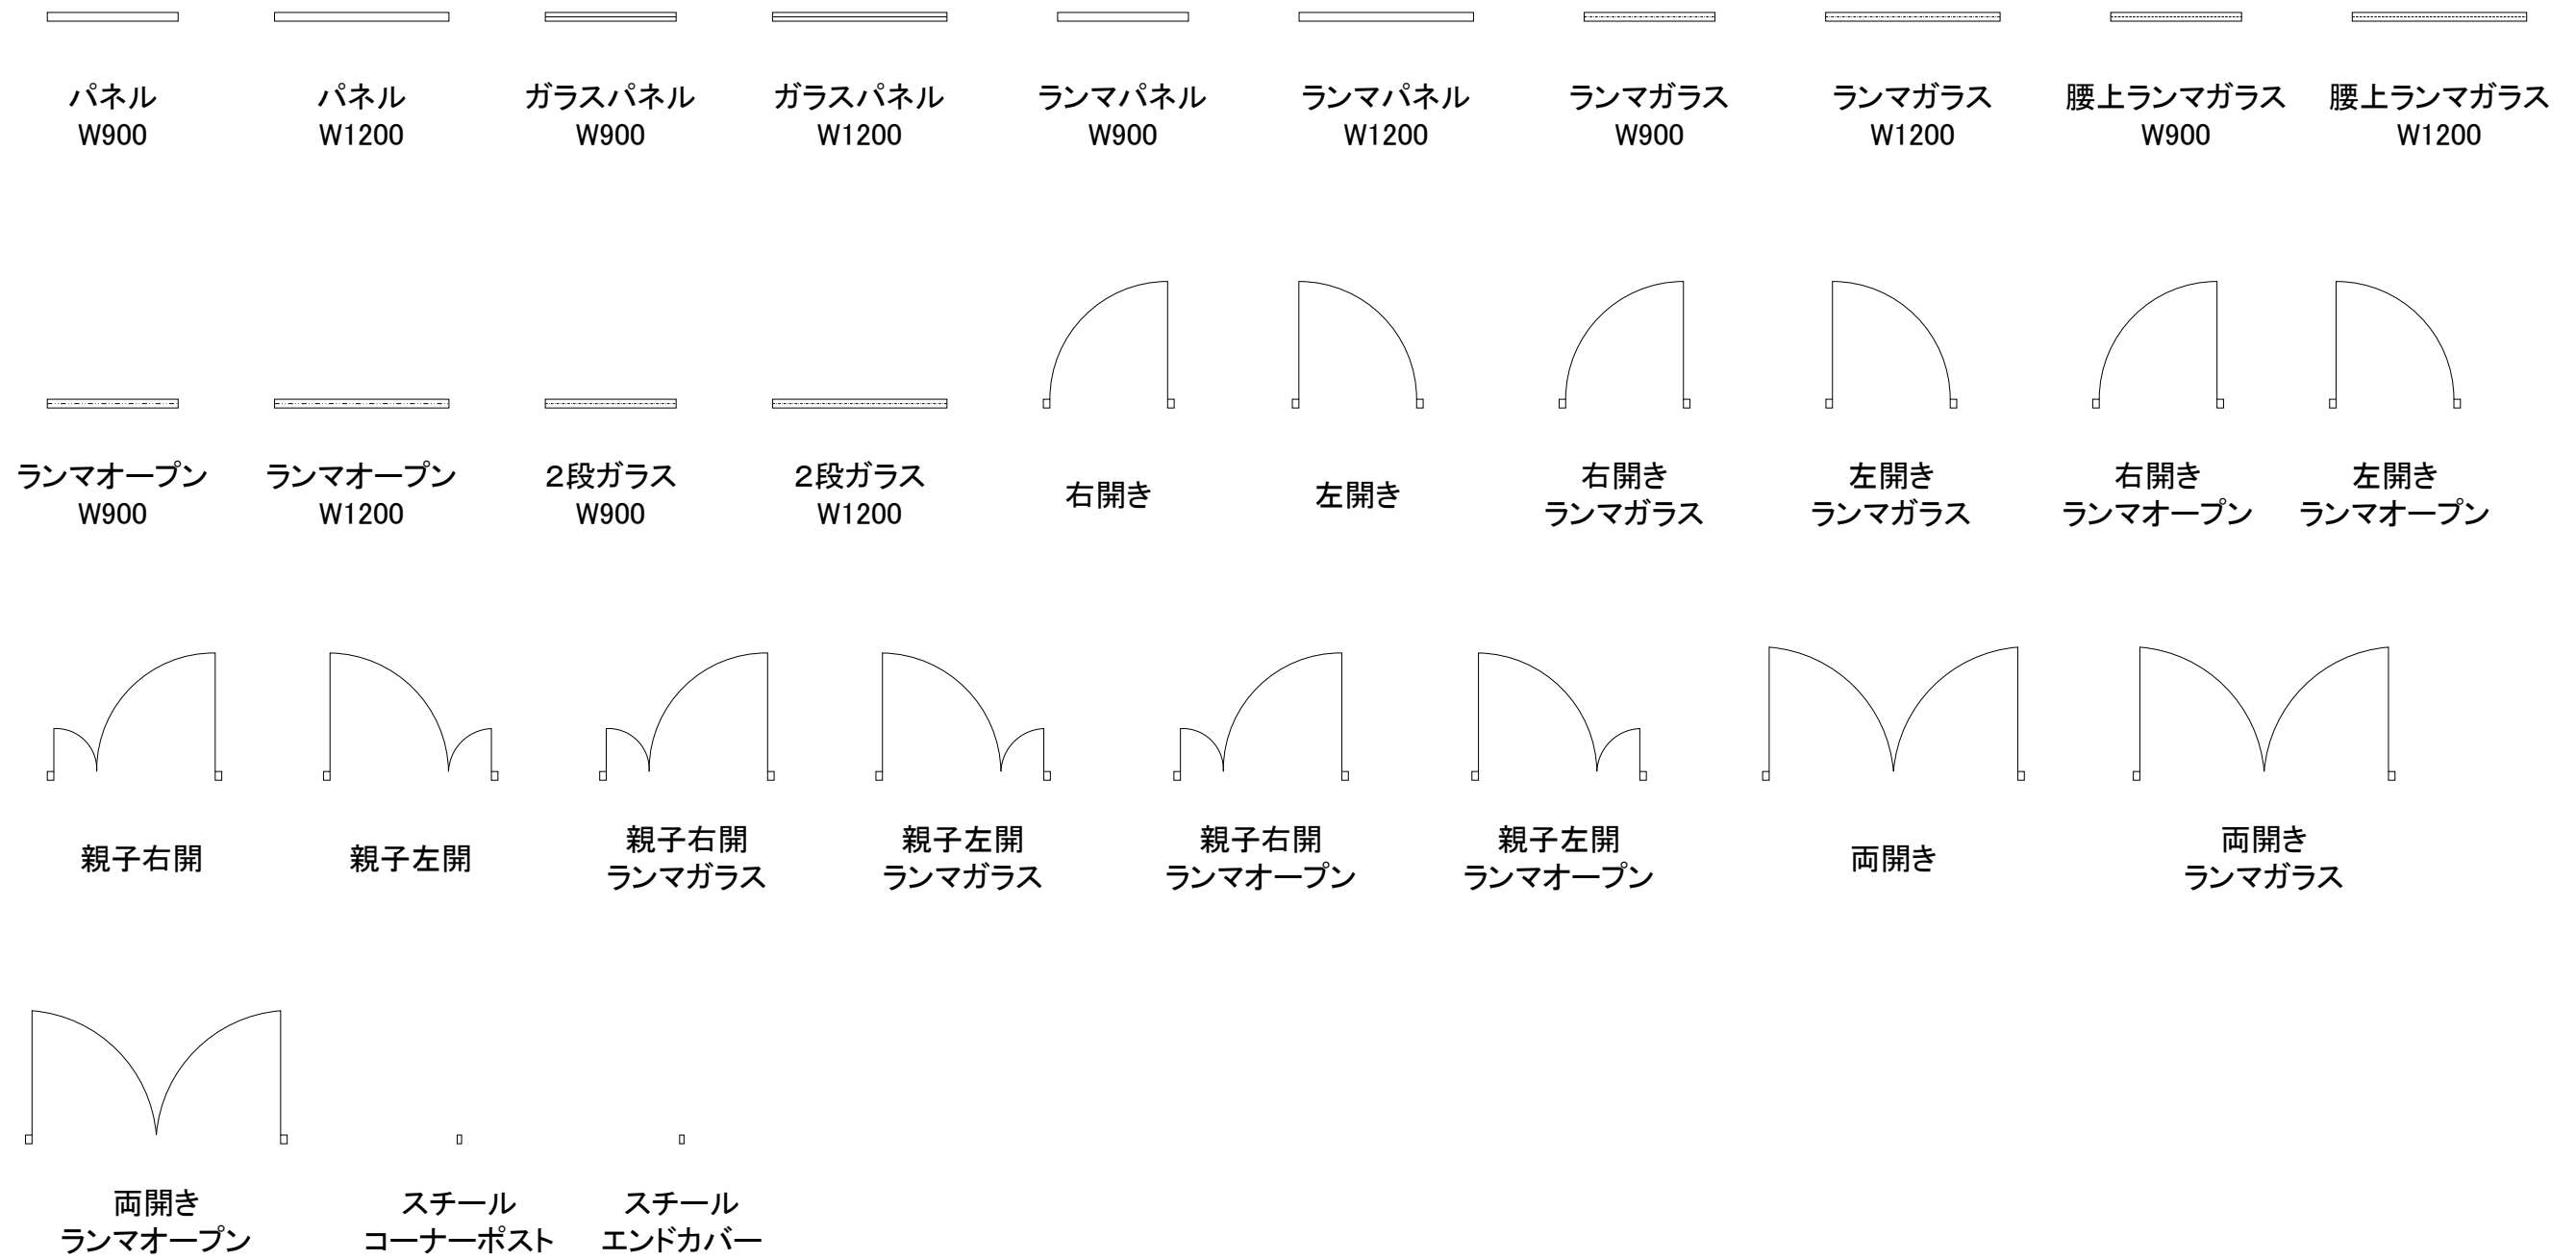

左開き
ランマガラス

右開き
ランマオープン

左開き
ランマオープン

親子右開

親子左開

親子右開
ランマガラス

親子左開
ランマガラス

親子右開
ランマオープン

親子左開
ランマオープン

両開き

両開き
ランマガラス

両開き
ランマオープン

アルミ支柱

スチール間仕切り (31個)

会議用家具 (31個)

折畳幕無
1500X450