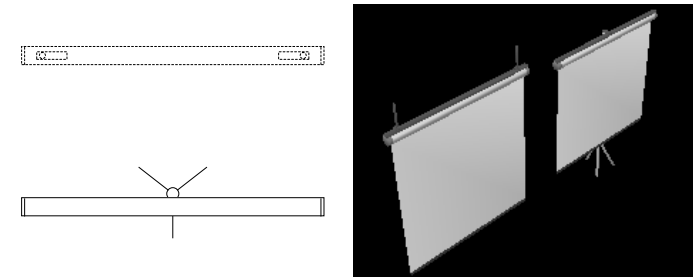

機器 スクリーン (2)