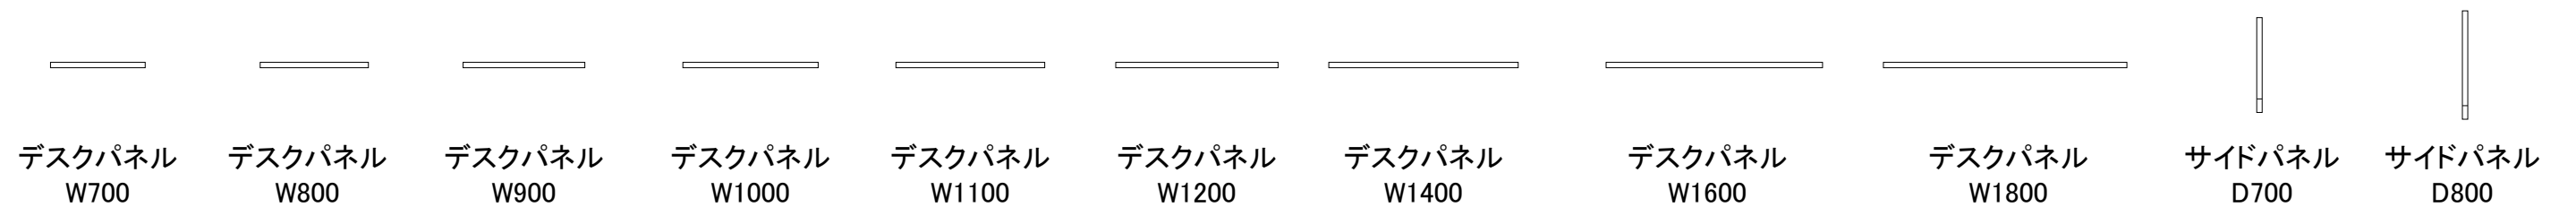

フロアカーペット VCライトグレー (5)

フロアカーペット ステンシル

フロアカーペット TCブルー (5)

Visio図形(シェイプ)一覧

ViXAMに標準で用意される全てのVisio図形(シェイプ)をステンシル別に掲載しております。

※ただし、「建築」ステンシルは同梱されません。

デスク、テーブル (30個)

デスクオプション (11個)