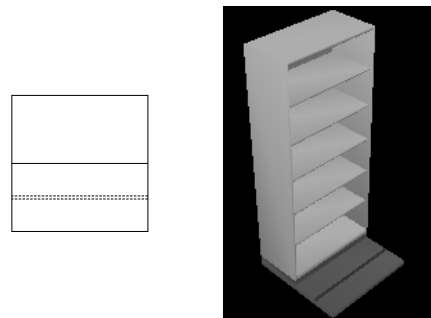

システム収納組合せW800 ステンシル

システム収納組合せ W800 (32)

システム収納組合せW900 ステンシル

システム収納組合せ W900 (32)

スライド収納 ステンシル

スライド収納 900x900 (2)

スライド収納 1800x900 (2)

書庫 ステンシル