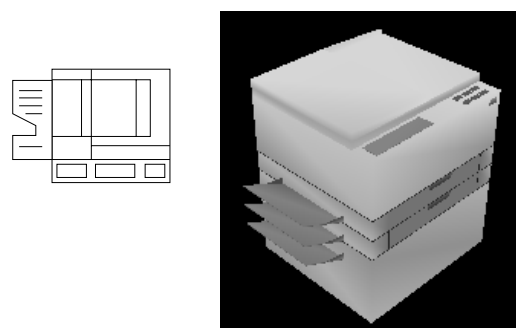

機器 ステンシル (続き)

機器 コピー機 (1)

フロアカーペット ステンシル