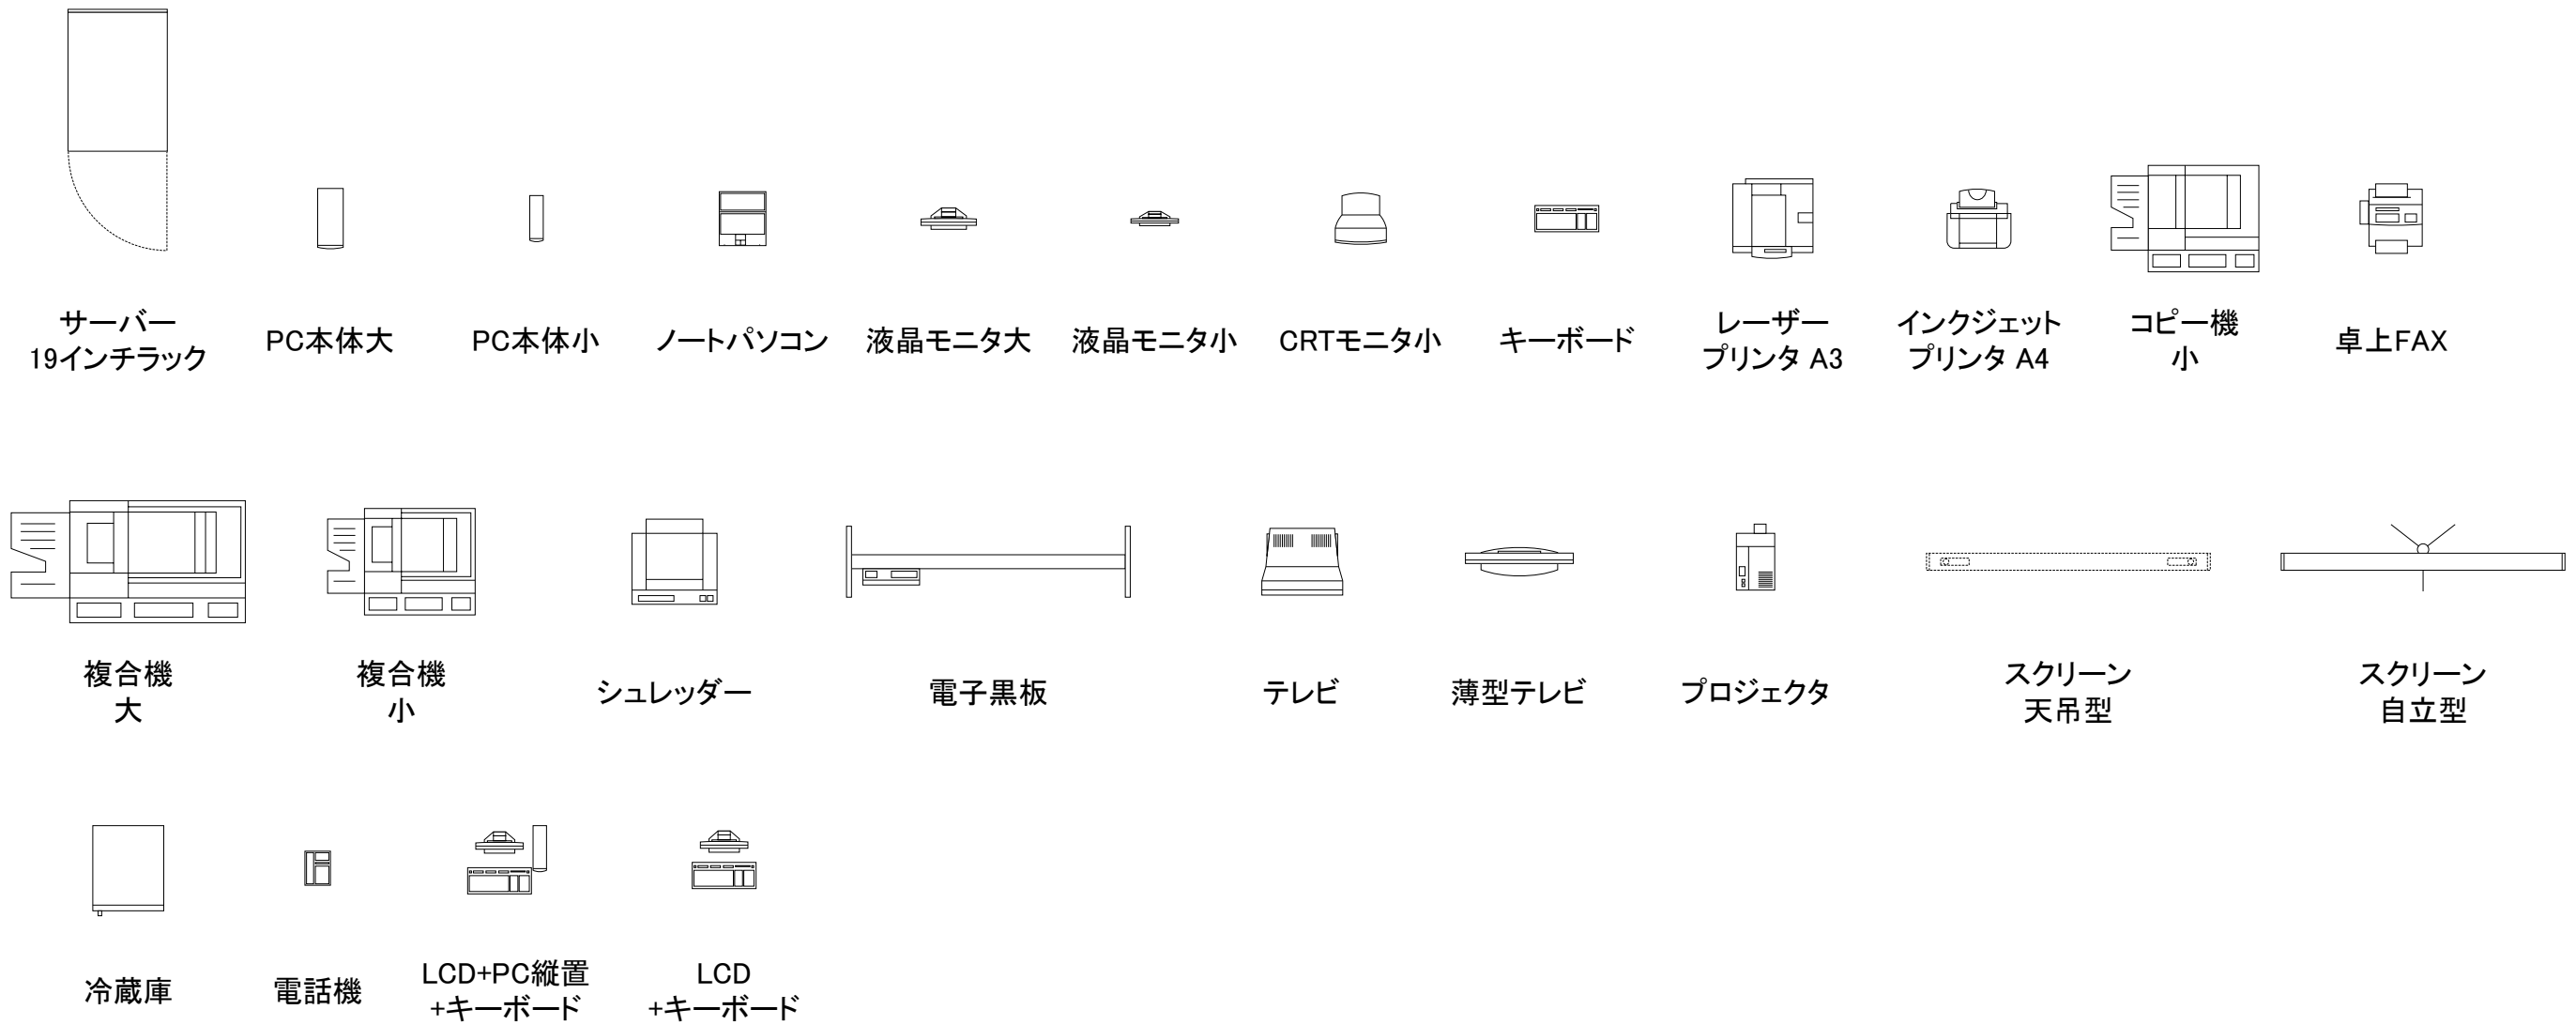

ダストBOX
角型

スモーキング
スタンド丸型

スモーキング
スタンド角型

喫煙テーブル

喫煙テーブル
壁付

機器 (25個)

フロアカーペット (10個)

建築(Visio標準シェイプ) (24個)