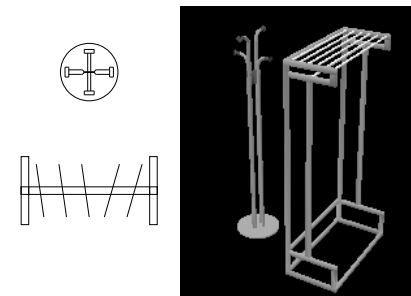

アクセサリ コートハンガー (2)